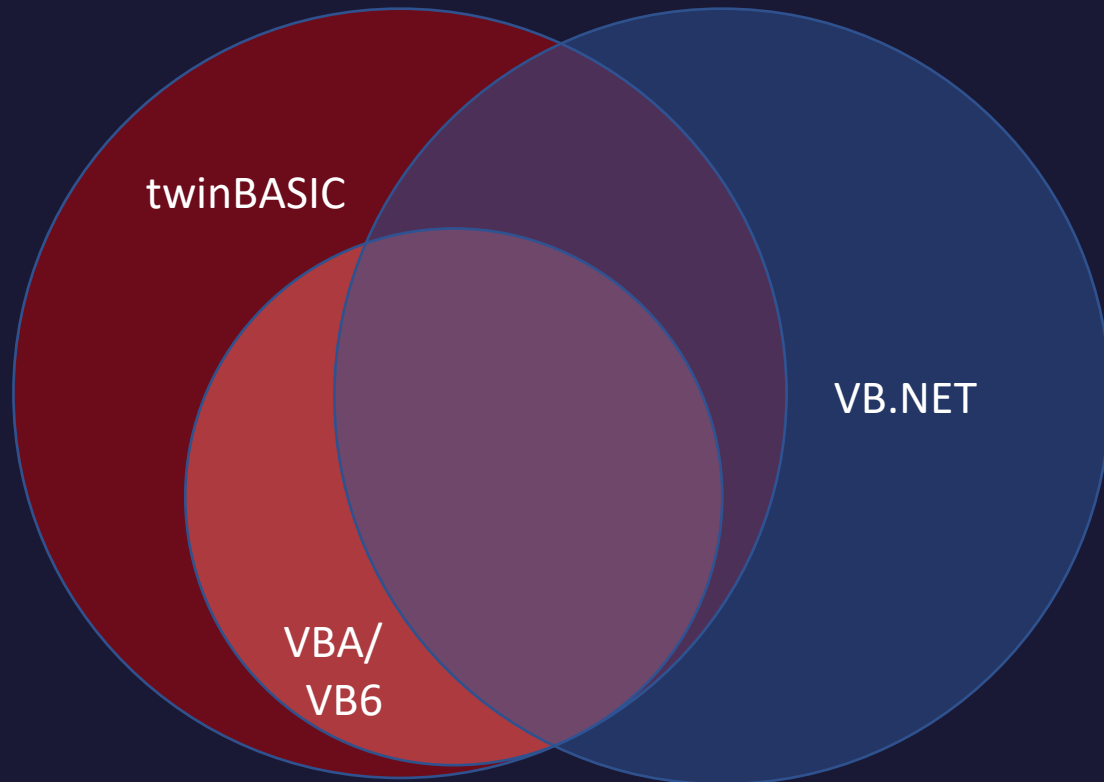

Compatibilidad

- VBA/VB6 vs. VB.NET vs. twinBASIC